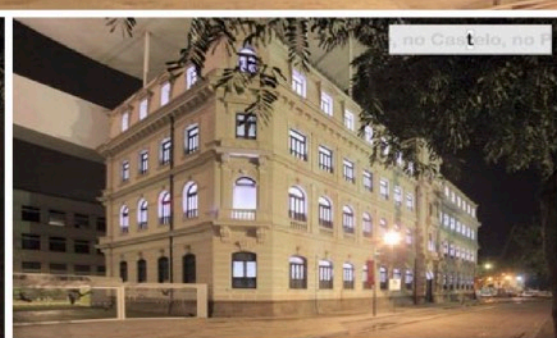

no Castelo, no Pas

SOS-POETRY

Museu de Arte do Rio, Rio de Janeiro