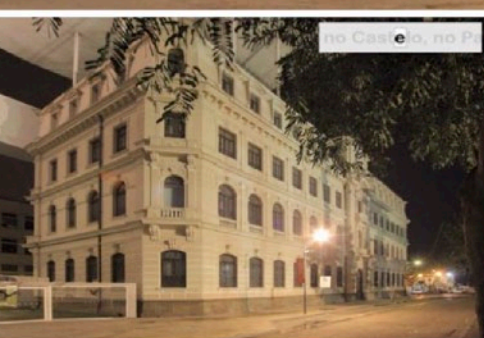

no Castelo, no Pas

SOS-POETRY

Museu de Arte do Rio, Rio de Janeiro