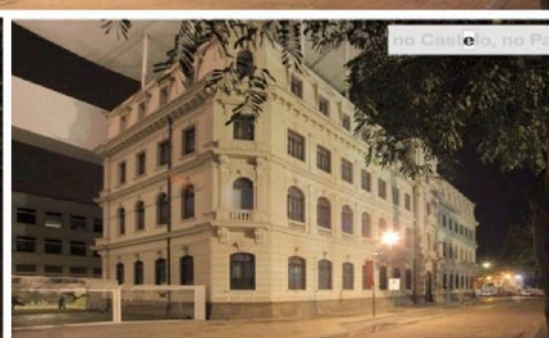

no Castelo, no Pas

SOS-POETRY

Museu de Arte do Rio, Rio de Janeiro